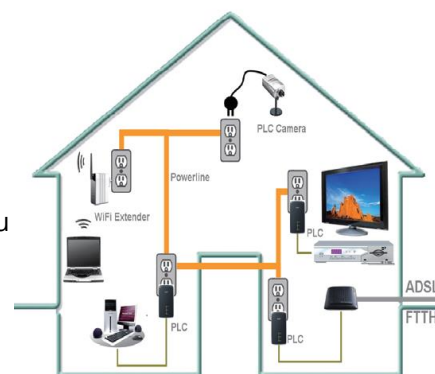

Glitel GP-7420W

WiFi powerline adaptér

Špecifikácia

WiFi powerline adaptér Glitel GP-7420W je navrhnutý pre prenosovú rýchlosť až do 500 Mbps a WiFi 802.11n rýchlosť prenosu dát až do 300 Mbps. WiFi powerline adaptér Glitel GP-7420W je vybavený WiFi routerom s prenosovou rýchlosťou do 300 Mbps s dvoma internými 2T2R anténami a dvoma LAN portmi.

WiFi powerline adaptér Glitel GP-7420W je možné použiť namiesto prepojovacieho ethernetového kábla v domácnostiach, vo firmách a všade tam, kde je problematické a práčne použiť dlhý ethernetový kábel medzi routerom a počítačom alebo routerom a STB. Na takéto prepojenie powerline adaptér Glitel GP-7420W využíva už existujúce elektrické vedenie. Stabilná funkčnosť a kompaktné rozmery Glitel GP-7420W sú najčastejším dôvodom rozhodnutia sa pre toto zariadenie.

Funkcie a vlastnosti

- Zdieľaný prístup k širokopásmovému internetu
- TV cez IP (IPTV) a hlas cez Internet Protokol (VoIP)
- Vysoké rozlíšenie (HD) a štandardné rozlíšenie (SD) video prenosu
- Video monitorovanie
- Online hry

Obsah balenia

- 1x WiFi powerline adaptér Glitel GP-7420W
- 1x RJ45 ethernetový kábel
- 1x používateľský manuál